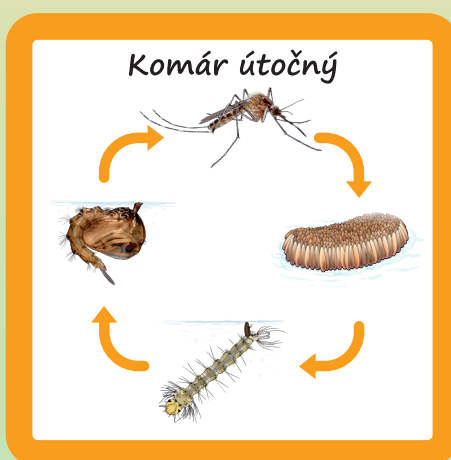

PREMENY ŽIVOČÍCHOV

Akými premenami prechádzajú živočíchy, kým dosiahnu dospelosť? Spoznali by ste v prírode dospelú vážku rovnako ako jej larvu prichytenú napr. na stonke rastliny? Každý živočích má svoj viac či menej zložitý životný cyklus.

Aby bolo poznávanie zábavné, pripravili sme pre vás sadu 7 obrázkových kariet 7 druhov živočíchov: ropucha bradavičnatá, komár útočný, vážka štvorškrvná, kačica divá, kapor obyčajný, potočník veľký a užovka obojková.

Súčasťou každej karty pre jeden druh sú:

- A) textové kartičky s názvom štádia jeho vývoja (napr. vajíčko – larva – kukla – dospelý jedinec),
- B) obrázkové kartičky bez názvu,
- C) príkladacia kartička so šípkami, na ktorú budete umiestňovať už vystrihnuté obrázky vývojových cyklov v správnom poradí.

Príkladacia kartička, ako súčasť každej zo 7 kariet, je umiestnená v hornej časti každej karty, na strane pevného spoja. Tú už nestrihajte a ponechajte ju takto spojenú spolu s ostatnými kartičkami druhov. Keďže každý druh resp. karta je lemovaná inou farbou, budete ľahko vedieť, ktorému druhu patrí aj po rozstrihaní.

Správne riešenia životných cyklov všetkých 7 druhov, ktoré môžete v prírode ľahko pozorovať, nájdete o kúsok nižšie.

Prajeme vám veselé poznávanie!

Kresby a grafická úprava: Richard Watzka, www.rwdesign.sk

Vydal: 2020 © DAPHNE – Inštitút aplikovanej ekológie, www.daphne.sk

Preklad: Elokvent, s.r.o.

Vydané v rámci projektu „Kooperačné v oblasti vzdelávania v pohraničnom regióne SK-AT“ realizovaného v rámci Programu spolupráce INTERREG V-A SK-AT.