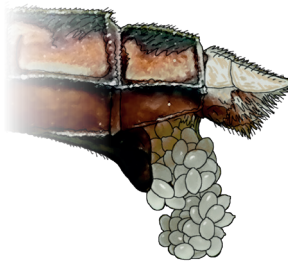

Aby bolo poznávanie zábavné, pripravili sme pre vás sadu 7 obrázkových kariet 7 druhov živočíchov: ropucha bradavičnatá, komár útočný, vážka štvorškrvná, kačica divá, kapor obyčajný, potočník veľký a užovka obojková.

Ropucha bradavičnatá

VAJÍČKA
V RETIAZKE
NA VODNEJ
RASTLINE

ŽUBRIENKA
BEZ KONČATÍN

ŽUBRIENKA
S KONČATINAMI
A CHVOSTÍKOM

DOSPELÝ JEDINEC

Komár útočný

VAJÍČKA
NA HLADINE

LARVA
S DÝCHACOU
TRUBIČKOU
VISAČA
Z HLADINY

KUKLA

DOSPELÝ JEDINEC

Vážka štvorškrvná

VAJÍČKA

DRAVÁ LARVA

KUKLA

DOSPELÝ JEDINEC

Kačica divá

HNIEZDO
S VAJÍČKAMI

KAČIATKO

DOSPELÁ KAČICA
A DOSPELÝ KÁČER

Kapor obyčajný

IKRY

RYBÍ PLÔDIK

DOSPELÝ JEDINEC

Potočník veľký