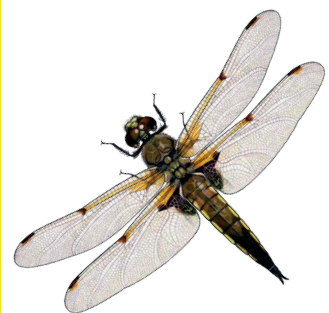

Aby bolo poznávanie zábavné, pripravili sme pre vás sadu 7 obrázkových kariet 7 druhov živočíchov: ropucha bradavičnatá, komár útočný, vážka štvorškrvná, kačica divá, kapor obyčajný, potočník veľký a užovka obojková.

Ropucha bradavičnatá

VAJÍČKA
V RETIAZKE
NA VODNEJ
RASTLINE

ŽUBRIENKA
BEZ KONČATÍN

ŽUBRIENKA
S KONČATINAMI
A CHVOSTÍKOM

DOSPELÝ JEDINEC

Komár útočný

VAJÍČKA
NA HLADINE

LARVA
S DÝCHACOU
TRUBIČKOU
VISAČA
Z HLADINY

KUKLA

DOSPELÝ JEDINEC

Vážka štvorškrvná

VAJÍČKA

DRAVÁ LARVA

KUKLA

DOSPELÝ JEDINEC

Kačica divá

HNIEZDO
S VAJÍČKAMI

KAČIATKO

DOSPELÁ KAČICA
A DOSPELÝ KÁČER

Kapor obyčajný

IKRY

RYBÍ PLÔDIK

DOSPELÝ JEDINEC

Potočník veľký