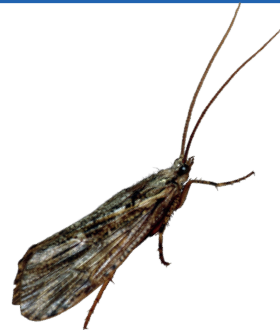

Aby bolo poznávanie zábavné, pripravili sme pre vás sadu 7 obrázkových kariet 7 druhov živočíchov: ropucha bradavičnatá, komár útočný, vážka štvorškrvná, kačica divá, kapor obyčajný, potočník veľký a užovka obojková.

KUKLA

DOSPELÝ JEDINEC

Vážka štvorškrvná

VAJÍČKA

DRAVÁ LARVA

KUKLA

DOSPELÝ JEDINEC

Kačica divá

HNIEZDO
S VAJÍČKAMI

KAČIATKO

DOSPELÁ KAČICA
A DOSPELÝ KÁČER

Kapor obyčajný

IKRY

RYBÍ PLÔDIK

DOSPELÝ JEDINEC

Potočník veľký

VAJÍČKA

2 TYPY LARIEV:
OBALENÁ
DRIEVKAMI
A OBALENÁ
SCHRÁNKAMI
ULITNÍKOV

DOSPELÝ JEDINEC

Užovka obojková

HNIEZDO
S VAJÍČKAMI

DOSPELÝ JEDINEC