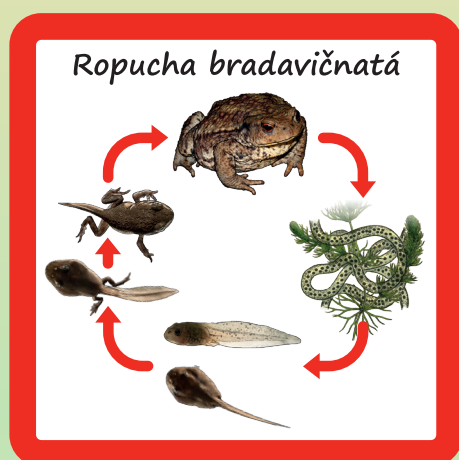

PREMENY ŽIVOČÍCHOV

Akými premenami prechádzajú živočíchy, kým dosiahnu dospelosť? Spoznali by ste v prírode dospelú vážku rovnako ako jej larvu prichytenú napr. na stonke rastliny? Každý živočích má svoj viac či menej zložitý životný cyklus.

Aby bolo poznávanie zábavné, pripravili sme pre vás sadu 7 obrázkových kariet 7 druhov živočíchov: ropucha bradavičnatá, komár útočný, vážka štvorškrvná, kačica divá, kapor obyčajný, potočník veľký a užovka obojková.

Súčasťou každej karty pre jeden druh sú:

- A) textové kartičky s názvom štádia jeho vývoja (napr. vajíčko – larva – kukla – dospelý jedinec),
- B) obrázkové kartičky bez názvu,
- C) príkladacia kartička so šípkami, na ktorú budete umiestňovať už vystrihnuté obrázky vývojových cyklov v správnom poradí.

Príkladacia kartička, ako súčasť každej zo 7 kariet, je umiestnená v hornej časti každej karty, na strane pevného spoja. Tú už nestrihajte a ponechajte ju takto spojenú spolu s ostatnými kartičkami druhov. Keďže každý druh resp. karta je lemovaná inou farbou, budete ľahko vedieť, ktorému druhu patrí aj po rozstrihaní.

Správne riešenia životných cyklov všetkých 7 druhov, ktoré môžete v prírode ľahko pozorovať, nájdete o kúsok nižšie.

Prajeme vám veselé poznávanie!

Kresby a grafická úprava: Richard Watzka, www.rwdesign.sk

Vydal: 2020 © DAPHNE – Inštitút aplikovanej ekológie, www.daphne.sk

Preklad: Elokvent, s.r.o.

Vydané v rámci projektu „Kooperačné v oblasti vzdelávania v pohraničnom regióne SK-AT“ realizovaného v rámci Programu spolupráce INTERREG V-A SK-AT.