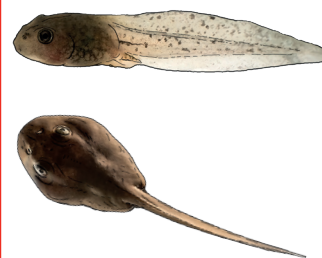

Aby bolo poznávanie zábavné, pripravili sme pre vás sadu 7 obrázkových kariet 7 druhov živočíchov: ropucha bradavičnatá, komár útočný, vážka štvorškrvná, kačica divá, kapor obyčajný, potočník veľký a užovka obojková.

Správne riešenia životných cyklov všetkých 7 druhov, ktoré môžete v prírode ľahko pozorovať, nájdete o kúsok nižšie.

Prajeme vám veselé poznávanie!

Kresby a grafická úprava: Richard Watzka, www.rwdesign.sk

Ropucha bradavičnatá

VAJÍČKA
V RETIAZKE
NA VODNEJ
RASTLINE

ŽUBRIENKA
BEZ KONČATÍN

ŽUBRIENKA
S KONČATINAMI
A CHVOSTÍKOM

DOSPELÝ JEDINEC

Komár útočný

VAJÍČKA
NA HLADINE

LARVA
S DÝCHACOU
TRUBIČKOU
VISAČA
Z HLADINY

KUKLA

DOSPELÝ JEDINEC

Vážka štvorškrvná

VAJÍČKA

DRAVÁ LARVA

KUKLA

DOSPELÝ JEDINEC

Kačica divá