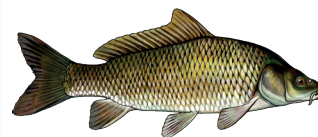

PREMENY ŽIVOČÍCHOV

Akými premenami prechádzajú živočíchy, kým dosiahnu dospelosť? Spoznali by ste v prírode dospelú vážku rovnako ako jej larvu prichytenú napr. na stonke rastliny? Každý živočích má svoj viac či menej zložitý životný cyklus.

Aby bolo poznávanie zábavné, pripravili sme pre vás sadu 7 obrázkových kariet 7 druhov živočíchov: ropucha bradavičnatá, komár útočný, vážka štvorškrvná, kačica divá, kapor obyčajný, potočník veľký a užovka obojková.

HNIEZDO
S VAJÍČKAMI

KAČIATKO

DOSPELÁ KAČICA
A DOSPELÝ KÁČER

Kapor obyčajný

IKRY

RYBÍ PLÔDIK

DOSPELÝ JEDINEC

Potočník veľký

VAJÍČKA

2 TYPY LARIEV:
OBALENÁ
DRIEVKAMI
A OBALENÁ
SCHRÁNKAMI
ULITNÍKOV

DOSPELÝ JEDINEC

Užovka obojková

HNIEZDO
S VAJÍČKAMI

DOSPELÝ JEDINEC