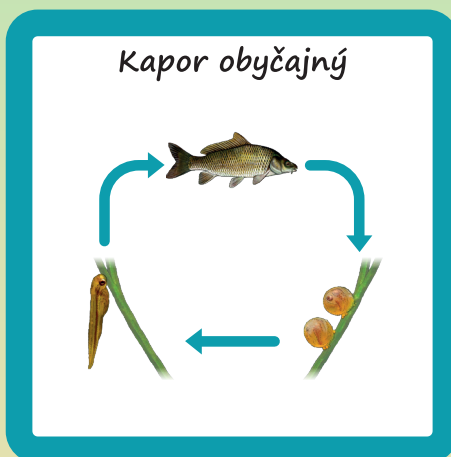

PREMENY ŽIVOČÍCHOV

Akými premenami prechádzajú živočíchy, kým dosiahnu dospelosť? Spoznali by ste v prírode dospelú vážku rovnako ako jej larvu prichytenú napr. na stonke rastliny? Každý živočích má svoj viac či menej zložitý životný cyklus.

Aby bolo poznávanie zábavné, pripravili sme pre vás sadu 7 obrázkových kariet 7 druhov živočíchov: ropucha bradavičnatá, komár útočný, vážka štvorškrvná, kačica divá, kapor obyčajný, potočník veľký a užovka obojková.

Súčasťou každej karty pre jeden druh sú:

- A) textové kartičky s názvom štádia jeho vývoja (napr. vajíčko – larva – kukla – dospelý jedinec),
- B) obrázkové kartičky bez názvu,
- C) príkladacia kartička so šípkami, na ktorú budete umiestňovať už vystrihnuté obrázky vývojových cyklov v správnom poradí.

Príkladacia kartička, ako súčasť každej zo 7 kariet, je umiestnená v hornej časti každej karty, na strane pevného spoja. Tú už nestrihajte a ponechajte ju takto spojenú spolu s ostatnými kartičkami druhov. Keďže každý druh resp. karta je lemovaná inou farbou, budete ľahko vedieť, ktorému druhu patrí aj po rozstrihaní.

Správne riešenia životných cyklov všetkých 7 druhov, ktoré môžete v prírode ľahko pozorovať, nájdete o kúsok nižšie.

Prajeme vám veselé poznávanie!

Kresby a grafická úprava: Richard Watzka, www.rwdesign.sk

Vydal: 2020 © DAPHNE – Inštitút aplikovanej ekológie, www.daphne.sk

Preklad: Elokvent, s.r.o.

Vydané v rámci projektu „Kooperačné v oblasti vzdelávania v pohraničnom regióne SK-AT“ realizovaného v rámci Programu spolupráce INTERREG V-A SK-AT.