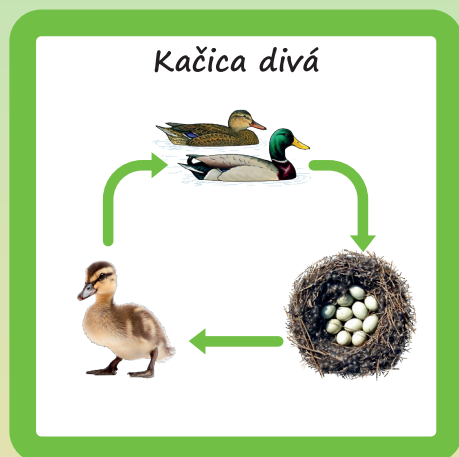

PREMENY ŽIVOČÍCHOV

Akými premenami prechádzajú živočíchy, kým dosiahnu dospelosť? Spoznali by ste v prírode dospelú vážku rovnako ako jej larvu prichytenú napr. na stonke rastliny? Každý živočích má svoj viac či menej zložitý životný cyklus.

Aby bolo poznávanie zábavné, pripravili sme pre vás sadu 7 obrázkových kariet 7 druhov živočíchov: ropucha bradavičnatá, komár útočný, vážka štvorškrvná, kačica divá, kapor obyčajný, potočník veľký a užovka obojková.

Súčasťou každej karty pre jeden druh sú:

- A) textové kartičky s názvom štádia jeho vývoja (napr. vajíčko – larva – kukla – dospelý jedinec),
- B) obrázkové kartičky bez názvu,
- C) príkladacia kartička so šípkami, na ktorú budete umiestňovať už vystrihnuté obrázky vývojových cyklov v správnom poradí.

Príkladacia kartička, ako súčasť každej zo 7 kariet, je umiestnená v hornej časti každej karty, na strane pevného spoja. Tú už nestrihajte a ponechajte ju takto spojenú spolu s ostatnými kartičkami druhov. Keďže každý druh resp. karta je lemovaná inou farbou, budete ľahko vedieť, ktorému druhu patrí aj po rozstrihaní.

Správne riešenia životných cyklov všetkých 7 druhov, ktoré môžete v prírode ľahko pozorovať, nájdete o kúsok nižšie.

Prajeme vám veselé poznávanie!

Kresby a grafická úprava: Richard Watzka, www.rwdesign.sk

Vydal: 2020 © DAPHNE – Inštitút aplikovanej ekológie, www.daphne.sk

Preklad: Elokvent, s.r.o.

Vydané v rámci projektu „Kooperačné v oblasti vzdelávania v pohraničnom regióne SK-AT“ realizovaného v rámci Programu spolupráce INTERREG V-A SK-AT.