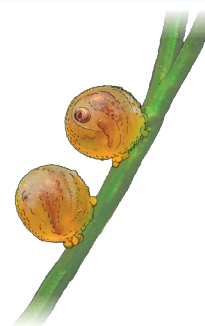

Aby bolo poznávanie zábavné, pripravili sme pre vás sadu 7 obrázkových kariet 7 druhov živočíchov: ropucha bradavičnatá, komár útočný, vážka štvorškrvná, kačica divá, kapor obyčajný, potočník veľký a užovka obojková.

KUKLA

DOSPELÝ JEDINEC

Vážka štvorškrvná

VAJÍČKA

DRAVÁ LARVA

KUKLA

DOSPELÝ JEDINEC

Kačica divá

HNIEZDO
S VAJÍČKAMI

KAČIATKO

DOSPELÁ KAČICA
A DOSPELÝ KÁČER

Kapor obyčajný

IKRY

RYBÍ PLÔDIK

DOSPELÝ JEDINEC

Potočník veľký

VAJÍČKA

2 TYPY LARIEV:
OBALENÁ
DRIEVKAMI
A OBALENÁ
SCHRÁNKAMI
ULITNÍKOV

DOSPELÝ JEDINEC

Užovka obojková

HNIEZDO
S VAJÍČKAMI

DOSPELÝ JEDINEC