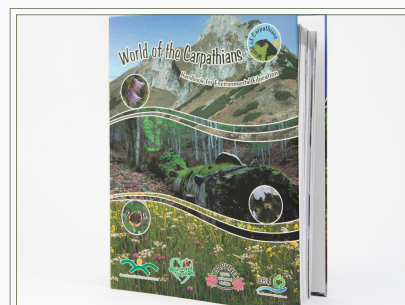

VÝVIN ROPUCHY - 4-VRSTVOVÉ PUZZLE

Puzzle znázorňuje vývin žiab

6,90 €

SADA ŠTYROCH 4-VRSTVOVÝCH PUZZLE

Výhodná cena štyroch 4-vrstvových
puzzle

19,00 €

SVET KARPÁT - ANGLICKÁ VERZIA

Príručka sa zaoberá biotopmi Karpát -
lesnými, travinnými, extrémnymi, ale aj
vodnými a mokradovými.

6.00 €

PRÍRODNÉ POKLADY BRATISLAVY

30 aktivít zameraných na výlety do minulosti,
lúky a pasienky, lesy, vodu a mokrade

9.00 €

LÚČNE MANDALY

prievodca sveta lúčnych kvetov +
omalovánka mandaly

4.50 €

VNÍMAVÁ MAMA