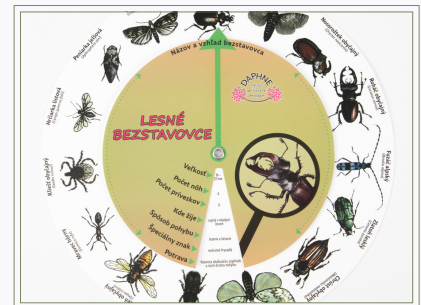

6 sprivodcov za výhodnú sumu

20.00 €

OBJAVUJTE PRÍRODU SPOLU S NAMI

HRAVÉ BÁDANIE PRE DETI A RODIČOV

IDENTIFIKAČNÝ KRUH - DREVINY KARPÁT 1

Najčastejšie sa vyskytujúce dreviny v Karpatoch 1/3

3,00 €

IDENTIFIKAČNÝ KRUH - DREVINY KARPÁT 2

Najčastejšie sa vyskytujúce dreviny v Karpatoch 2/3

3,00 €

IDENTIFIKAČNÝ KRUH - DREVINY KARPÁT 3

Najčastejšie sa vyskytujúce dreviny v Karpatoch 3/3

3,00 €

IDENTIFIKAČNÝ KRUH - OBOJŽIVELNÍKY

Najčastejšie sa vyskytujúce obojživelníky

3,00 €

IDENTIFIKAČNÝ KRUH - PLAZY SLOVENSKA

Spoznajte s nami 13 druhov plazov Slovenska

3,00 €

IDENTIFIKAČNÝ KRUH - LESNÉ BEZSTAVOVCE

30 najčastejšie sa vyskytujúcich bezstavovcov

3,00 €

IDENTIFIKAČNÝ KRUH - VODNÉ BEZSTAVOVCE