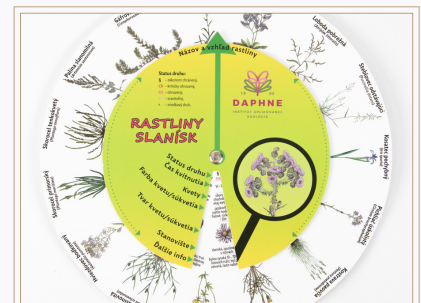

IDENTIFIKAČNÝ KRUH - RASTLINY SLANÍSK A PIESKOV

Obojstranný identifikačný kruh

3,00 €