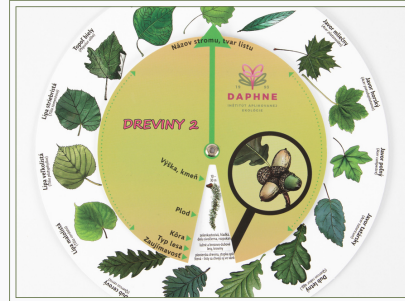

6 sprivodcov za výhodnú sumu

20.00 €

OBJAVUJTE PRÍRODU SPOLU S NAMI

HRAVÉ BÁDANIE PRE DETI A RODIČOV

IDENTIFIKAČNÝ KRUH - DREVINY KARPÁT 1

Najčastejšie sa vyskytujúce dreviny v Karpatoch 1/3

3,00 €

IDENTIFIKAČNÝ KRUH - DREVINY KARPÁT 2