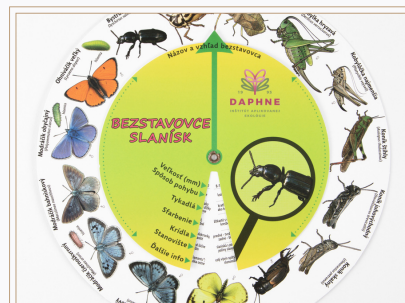

IDENTIFIKAČNÝ KRUH - BEZSTAVOVCE SLANÍSK A PIESKOV

Obojstranný identifikačný kruh

3,00 €