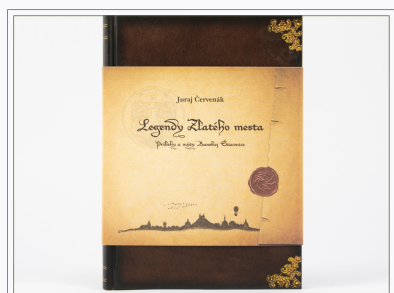

LEGENDY ZLATÉHO MESTA

Príbehy z rôznych období histórie
Banskej Štiavnice

7.50 €