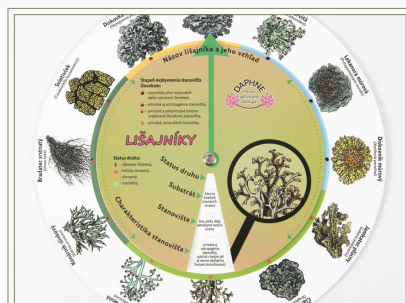

Obojstranný identifikačný kruh

3,00 €

OBJAVUJTE PRÍRODU SPOLU S NAMI

HRAVÉ BÁDANIE PRE DETI A RODIČOV

IDENTIFIKAČNÝ KRUH - SPRIEVODCA LIEČIVÝMI RASTLINAMI

15 najčastejšie sa vyskytujúcich liečivých
rastlín

3,00 €

IDENTIFIKAČNÝ KRUH - LIŠAJNÍKY

Pozoruhodný svet 12 druhov lišajníkov

3,00 €

SADA 9 IDENTIFIKAČNÝCH KRUIHOV

Sada obsahuje 9 identifikačných kruhov
za výhodnú sumu.

24,00 €

VÝVIN BABŔČKY - 4-VRSTVOVÉ PUZZLE